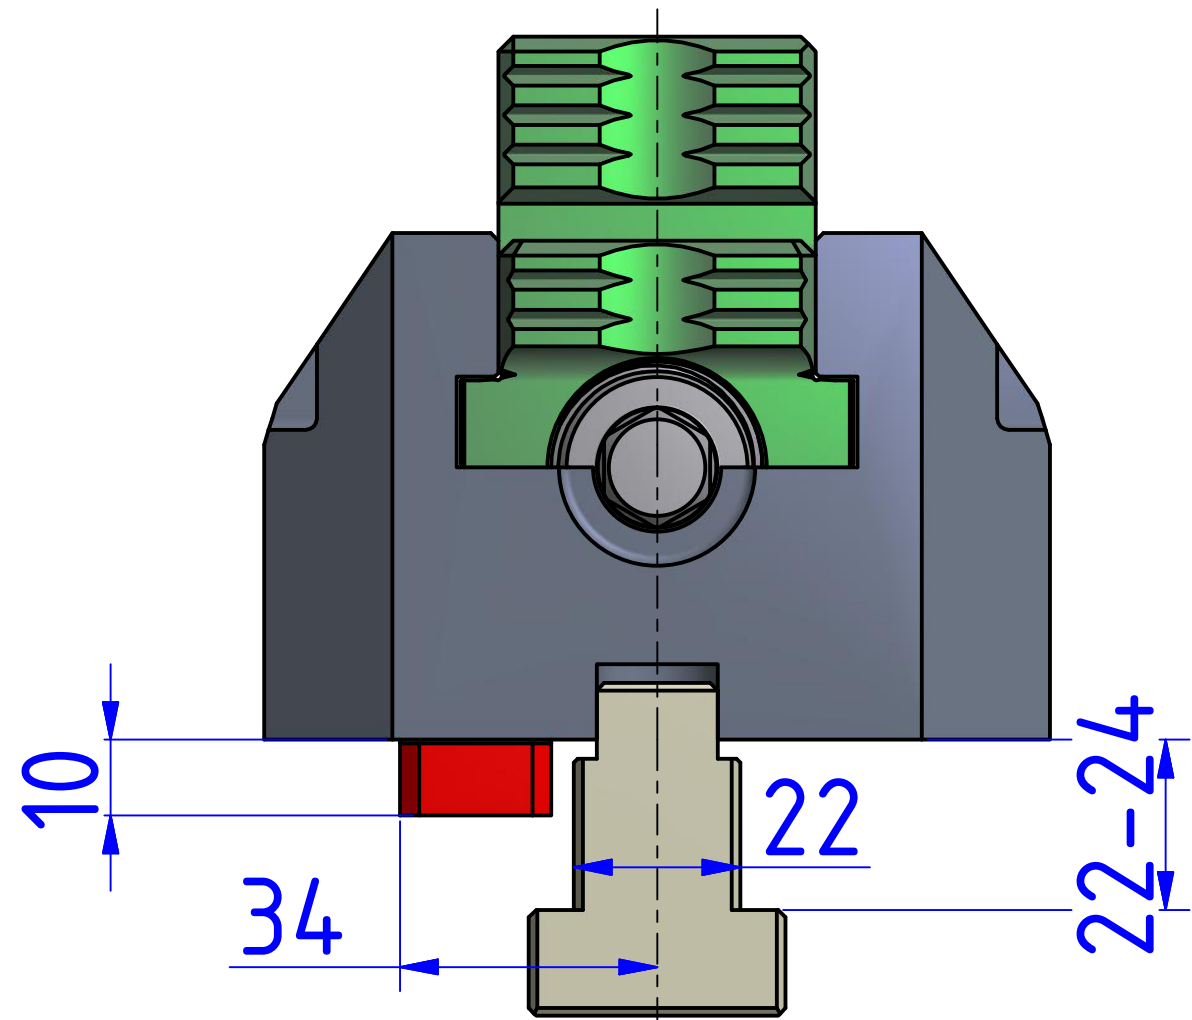

Aretační kamen

Možnosti aretace  
RSVS-MINI 80  
do příčné drážky